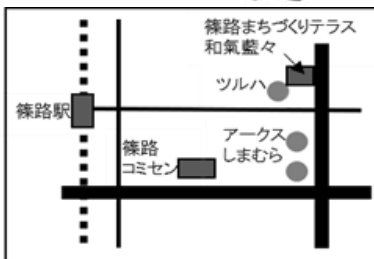

オススメ手打ちうどん

朝晩の温度差が激しくて、体がばててしまいがちですね。そんな時こそ体力をつけるために **肉うどん!**モチモチの手打ちうどんをしっかりと食べて体力をつけよう!

アクセス

JR 篠路駅より 徒歩 10分

地下鉄栄町駅より 車で 13分

バスで 10分(中央バス 栄町教育大線

[栄20・23]小鳩団地入口にて下車すぐ)

Workers

被災地につ

9月21日(土)

1部 15:30~

2部 18:00~

昨年の12月に狸小路のシアターキノで、すでに上映されておりますが、ぜひ、篠路で上映して!との地域の方の声にこたえ、上映会&交流会開催いたします。

一度観た方も、まだ観ていない方も、私たちの働きかた、ワーカーズのこと、知っていただきたいです。みなで一緒に鑑賞し感動を分かち合しましょう。

特定非営利活動法人ワーカーズコープ 篠路まちづくりテラス和氣藍々
〒002-8024 札幌市北区篠路4条9丁目15-10 TEL 011-788-3146

営業時間 10:00~17:00(L.O 16:30) 定休日 第2,第4水曜日 メールアドレス shinoro-wakiaiai@roukyou.gr.jp
公式サイト <http://shinoro-wakiaiai.roukyou.gr.jp> フェイスブック <https://www.facebook.com/shinorowakiaiai>
ツイッター <https://twitter.com/shinorowakiaiai> インスタグラム <https://www.instagram.com/shinorowakiaiai/>